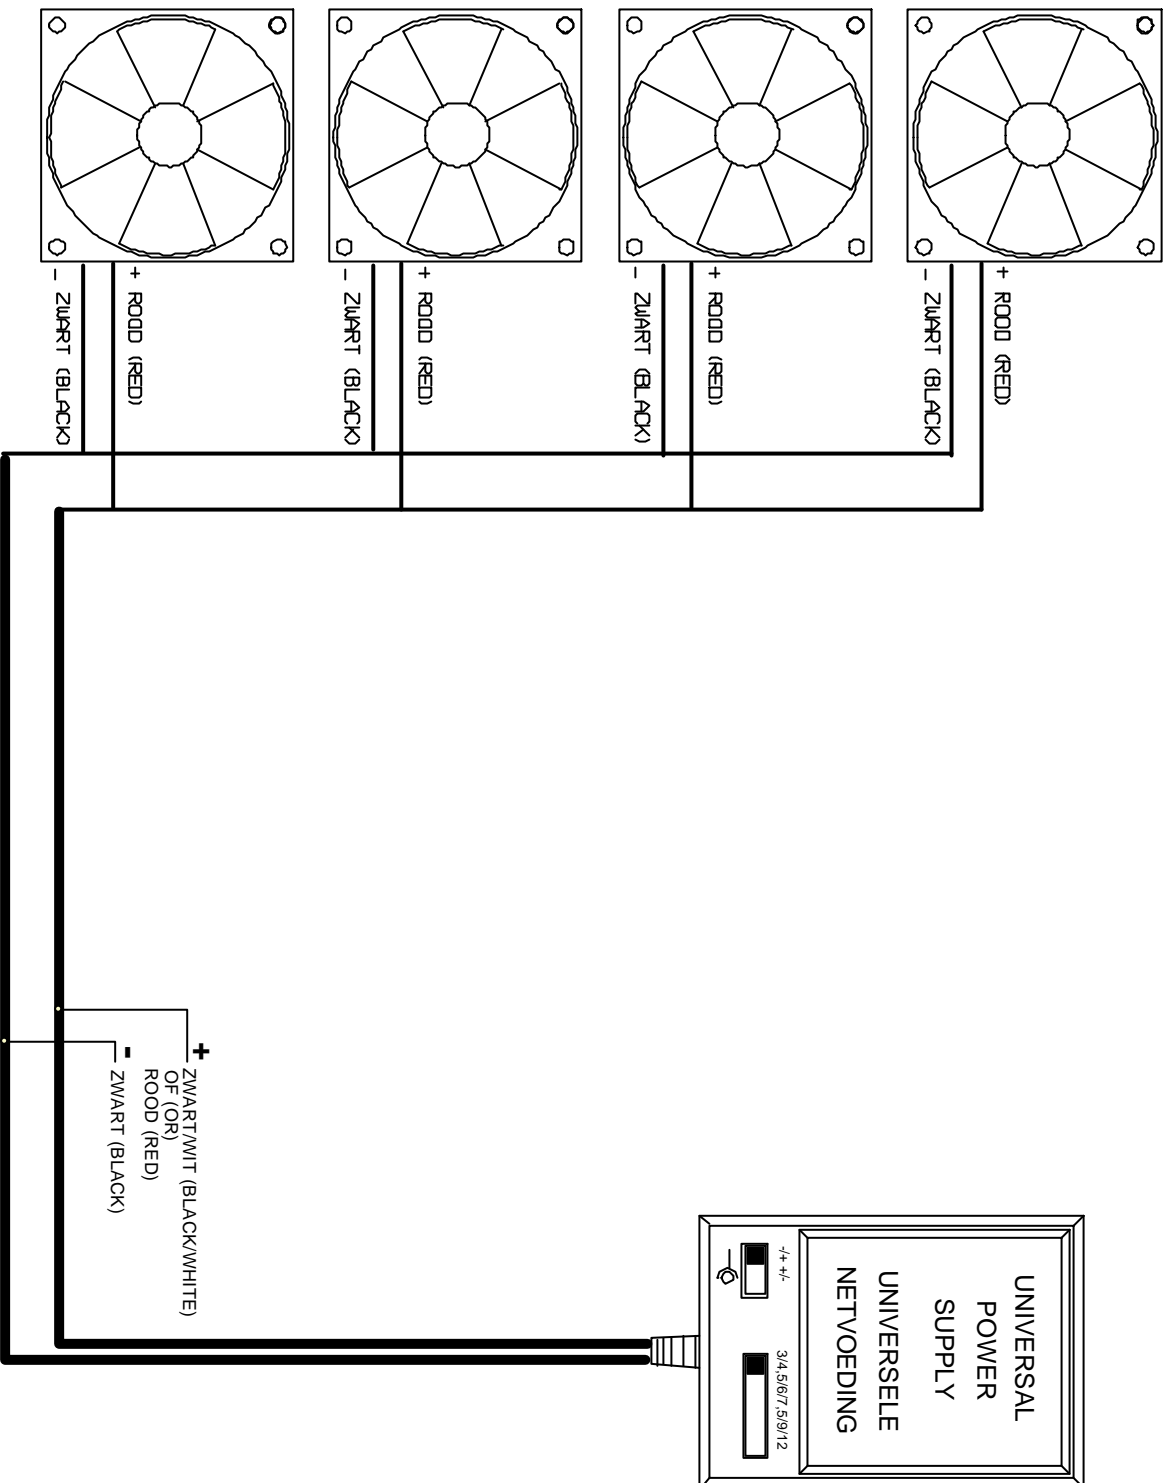

PaluTech

<http://www.palutech.nl>

Customer	Drawn	A. Verbruggen	Revision	Date	Title	Project
			A	15-11-2006	Aansluiten meerdere 12V ventilatoren op een universele netvoeding	Equipm.
			B		Connecting multiple 12V fans on a universal power supply	Sheet
			C			1
			D			Ø11